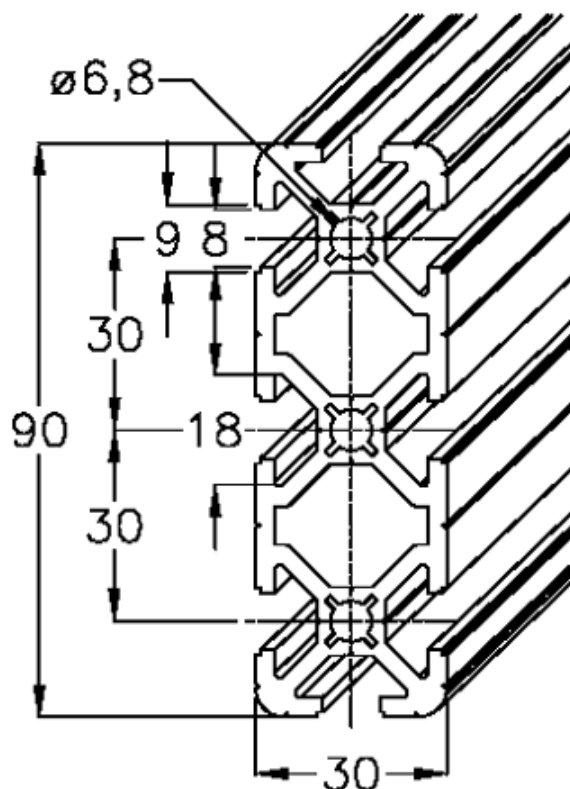

Varenummer: 05803230905600
Beskrivelse: Hepco MCS profil 30x90
0-132-3090 længde 5600mm

Mål

Længde mm = 5600
Vægt (kg) = 14.392